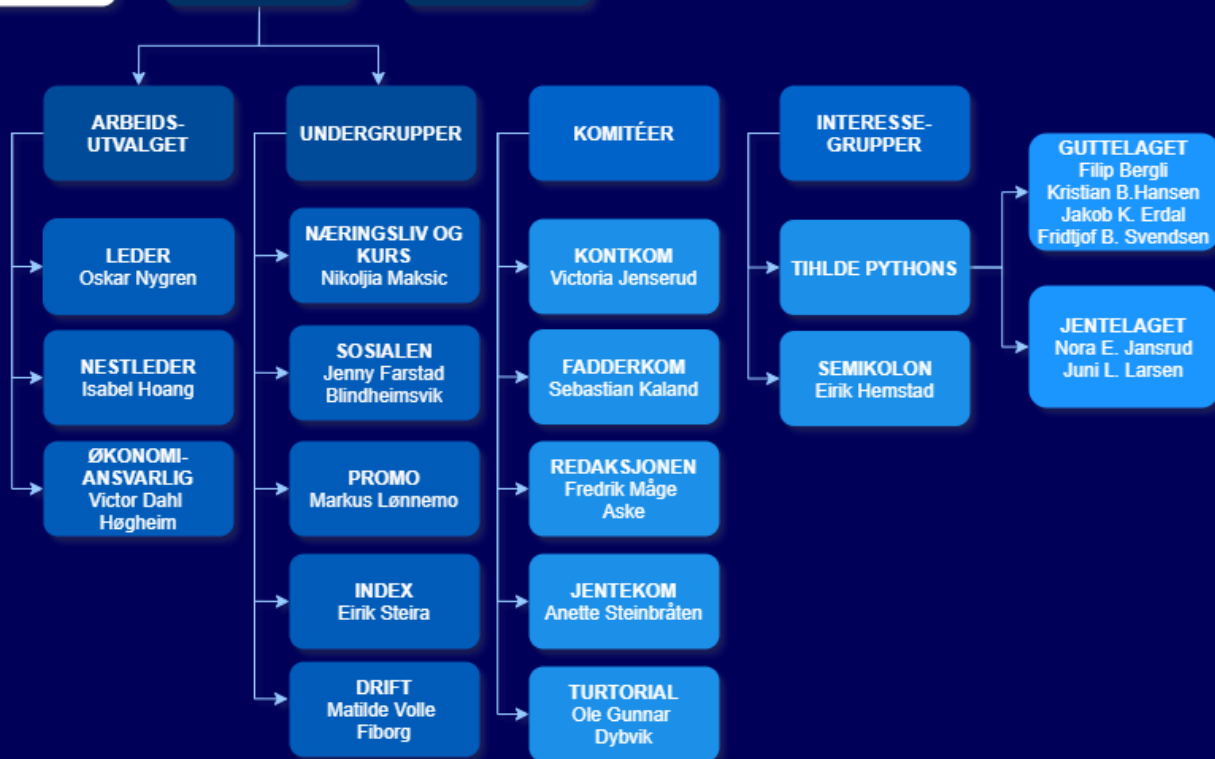

TIHLDE

Trondheim IngeniørHøgskoles Linjeforening for Dannede EDBere

OSKAR NYGREN OG ISABEL HOANG

KORT OM OSS

- NTNU Gløshaugen
- 600 studenter
- Ca. 150 engasjerte medlemmer
- 3 bachelorstudier, 1 masterstudie
 - Digital forretningsutvikling
 - Dataingeniør
 - Digital infrastruktur og cybersikkerhet
 - Digital samhandling (master)

TIHLDE

DE ELDSTES RAAD
Sara Hjelle

HOVEDSTYRET

TIHLDE FONDET
Mads Lundegaard

ERFARINGSOVERFØRING

- **Gradvis ut/innfasing av styremedlemmer**
 - En måneds overgang med både avtroppende og påtroppende
- **De Eldstes Raad**
 - Tidligere hovedstyremedlemmer og Riddere bistår med veiledning og råd til hovedstyret
- **Fortløpende erfaringskriv i løpet av året**
- **Erfarne medlemmer får en slags mentorrolle**
 - Overfører kunnskap til nye medlemmer
 - Kort periode før eldre medlemmer gir seg